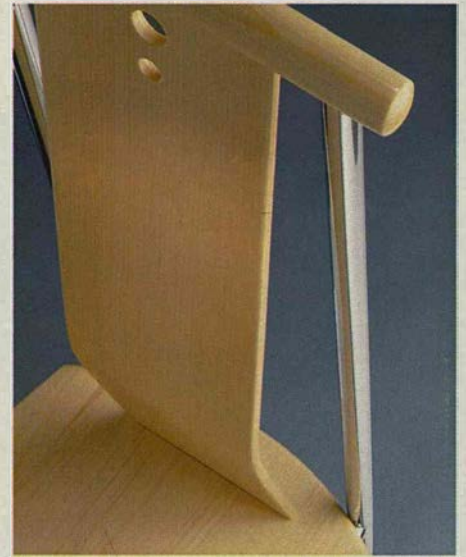

Välkommen till dukat bord!

God mat ska avnjutas med rak rygg, på en bekväm stol, vid ett bord i lämplig höjd. Stolen får gärna ha en skön rygg att vällustigt luta sig mot efter intagen förtäring. Var möblemanget placeras är av mindre vikt, i köket, vardagsrummet eller matsalen. Atmosfären skapar du med ditt goda humör, med porslinet, besticken, glasen, ljuset och textilerna. Allt finns på IKEA, till priser som drar dina mungipor uppåt.

TURKU-stolen är byggd av förkromade stålrör och har en skön rygg i formpressad, klarlackerad furu. ● möbelfakta

TURKU matrumsserie.

Design: Carina Karlsson. Klarlackerad, furufanerad spånskiva.

Matbord. Ben av kromade stålrör. 150x100 cm. Höjd 73 cm. Med iläggsskiva 50x100 cm **1.475.-**

● möbelfakta

Stol. Höjd 105 cm. Sitt höjd 44 cm **595.-**

● möbelfakta

Sideboard. 125x43 cm. Höjd 98 cm **2.575.-**